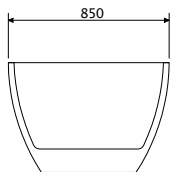

C-08-1006W

mat bijela

Dimenzije:
1700x850x580mm

Uz kadu dolazi odgovarajući pop-up, bez sifona.

Održavanje mekom krpom i tekućim sredstvom za čišćenje, koje uklanja vodeni kamenac.