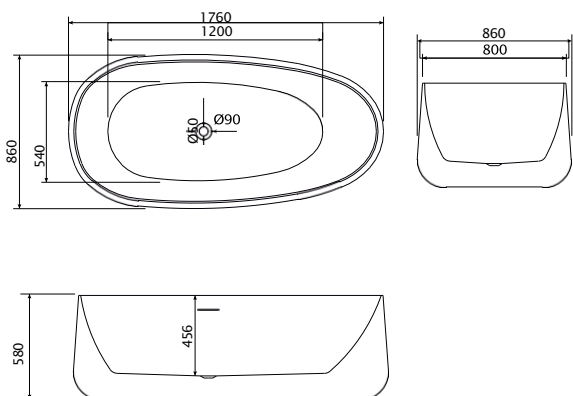

C-08-1004MW

mat bijela

Dimenzije:
1760x860x580mm

Uz kadu dolazi odgovarajući pop-up, bez sifona.

Održavanje mekom krpom i tekućim sredstvom za čišćenje, koje uklanja vodeni kamenac.