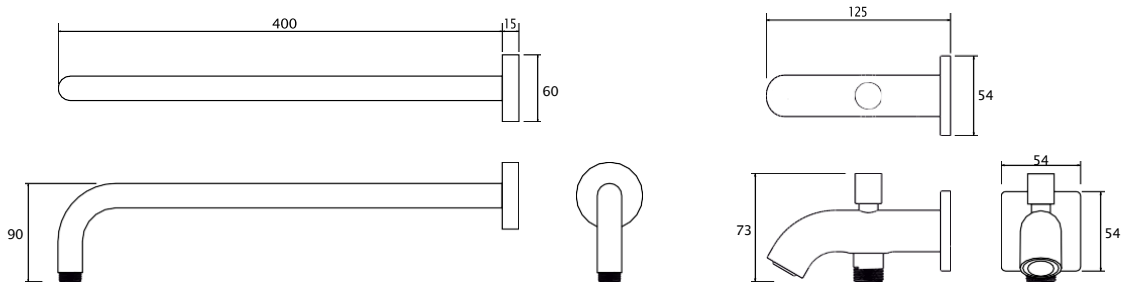

Držač ruže tuša, okrugli 400mm
C-05-5150

Izliv s prebacivačem
C-05-180