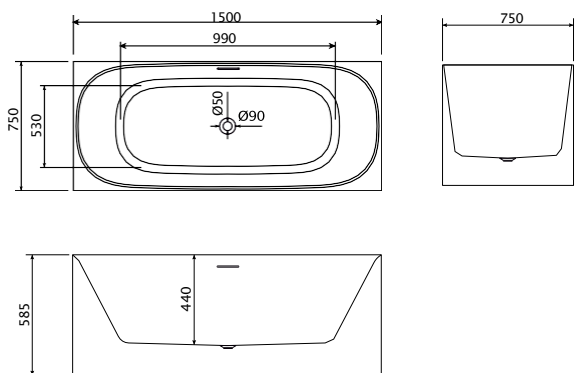

C-08-L2004W

sjajna bijela

Dimenzije:
1700x750x585mm

Uz kadu dolazi odgovarajući
popup, bez sifona.

Održavanje mekom krpom i tekućim
sredstvom za čišćenje, koje uklanja
vodeni kamenac.