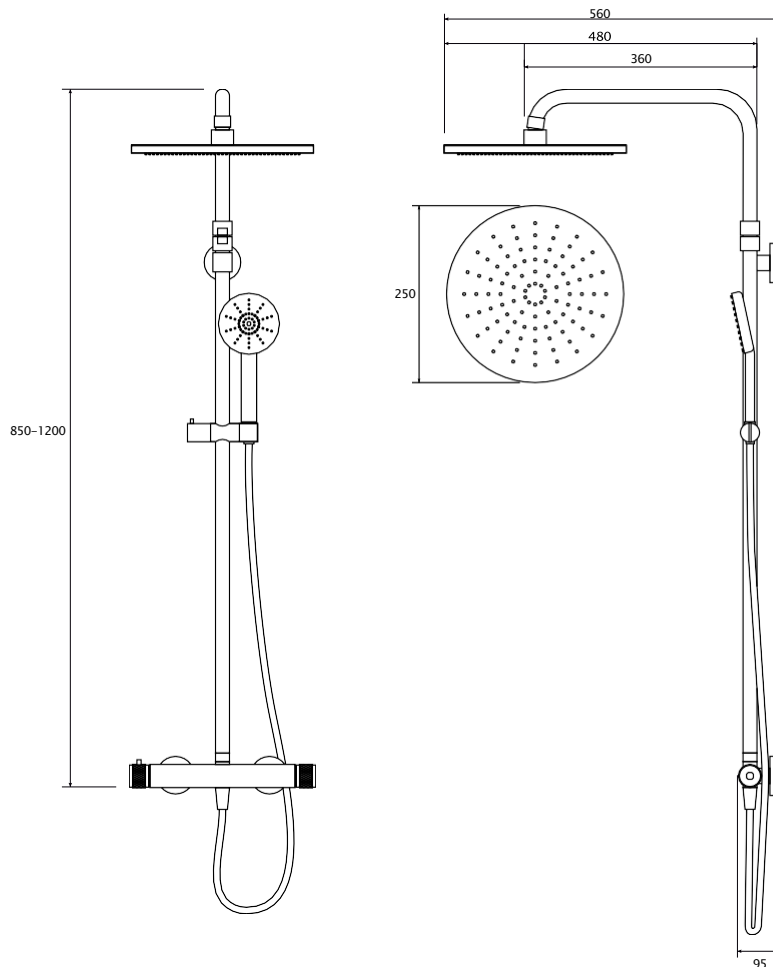

sustav zaštite od opekлина

3 funkcije mlaza

maksimalni protok od 3 bara: 16 l/min

TIJELO MIJEŠALICE

COLD TOUCH sustav, štiti od opekлина, potpuno siguran i hladna na dodir prilikom korištenja tople vode. Vodeni tok je izrađen od PPA (poliftalimid), smole visokih performansi s izuzetnim termičkim, mehaničkim i fizičkim svojstvima, potpuno siguran za sanitarnu upotrebu. Tijelo miješalice je napravljeno od mesinga.