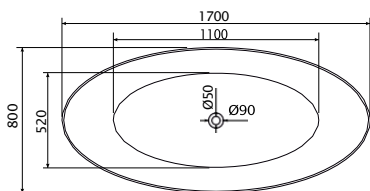

COPEN  
**Rita**  
SAMOSTOJEĆA  
KADA

**C-08-1007MB**

mat crna

Dimenzije:  
1700x800x580mm

Uz kadu dolazi odgovarajući pop-up, bez sifona.

Održavanje mekom krpom i tekućim sredstvom za čišćenje, koje uklanja vodeni kamenac.