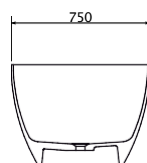

**C-08-1001MW**

mat bijela

Dimenzije:  
1700x750x550mm

Uz kadu dolazi odgovarajući pop-up, bez sifona.

Održavanje mekom krpom i tekućim sredstvom za čišćenje, koje uklanja vodeni kamenac.