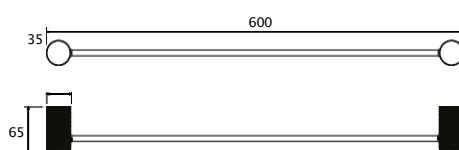

# Diamond

KUPAONSKA GALANTEIJA

COPEN

*držač ručnika*

**C-03-353**  
krom

**C-03-353BM**  
brušeni mesing

**C-03-353MC**  
mat crna

**C-03-353RG**  
rose gold