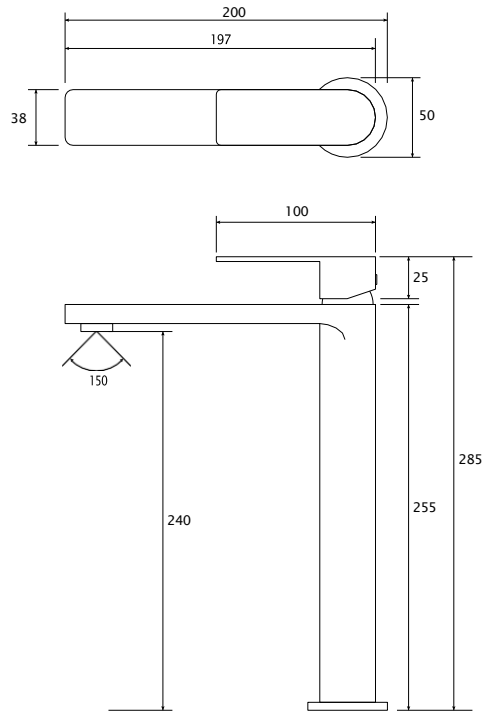

Model C-01-101