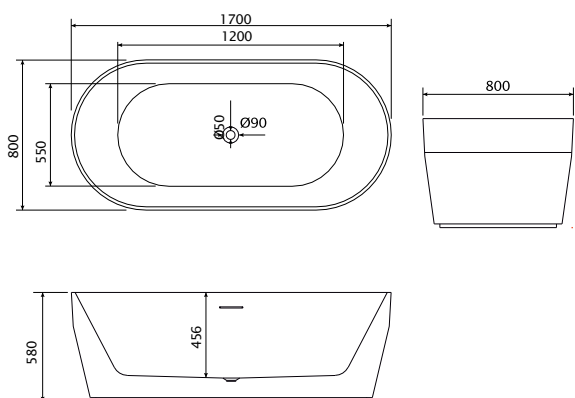

COPEN
Ginger
SAMOSTOJEĆA
KADA