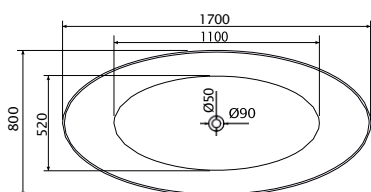

COPIEN
Rita
SAMOSTOJEĆA
KADA