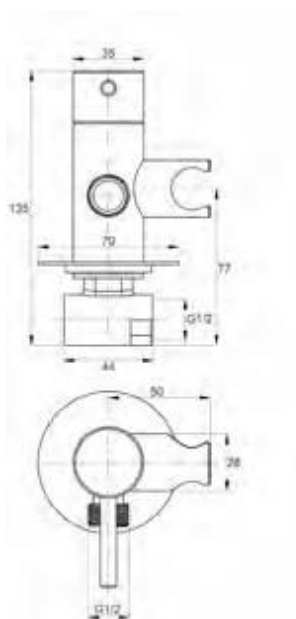

## HIGIJENSKI TUŠ SET

UGRADBENA MIJEŠALICA S DRŽAČEM TUŠA  
I SETOM ZA ISPIRANJE

---

COPEN

**C-01-802CR**  
krom

**C-01-802MB**  
mat crna

niska  
razina  
buke

proizvod s karakteristikama  
ekološke odgovornosti