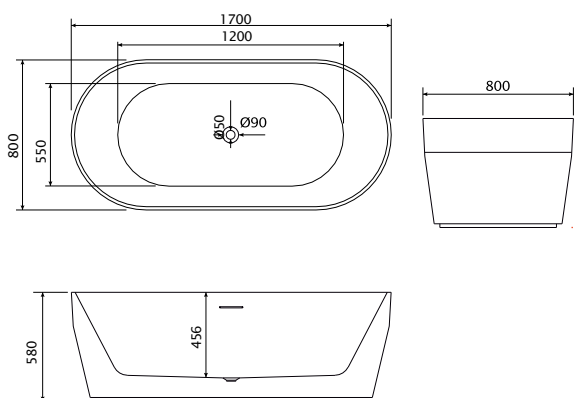

COPIEN
Ginger
SAMOSTOJEĆA
KADA