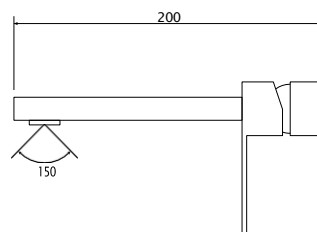

ODRŽAVANJE

Da bi površina miješalice što duže bila u besprjekornom stanju, za čišćenje koristite samo meku krpu i vodu. Kemijska i abrazivna sredstva mogu oštetiti tijelo miješalice.