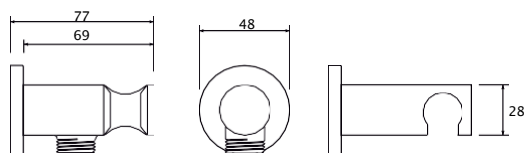

# PRIKLJUČAK ZA TUŠ CRIJEVO

COPEN

*s držačem*

**C-05-185CR**  
krom

**C-05-185BTG**  
brušeno zlato

**C-05-185MB**  
mat crna