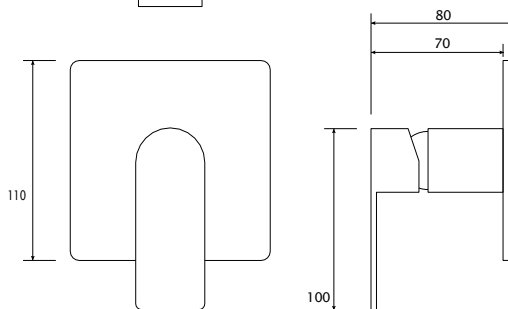

ODRŽAVANJE

Da bi površina miješalice što duže bila u besprjekornom stanju, za čišćenje koristite samo meku krpu i vodu. Kemijska i abrazivna sredstva mogu oštetiti tijelo miješalice.