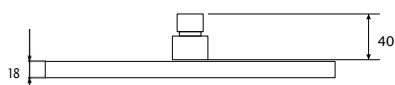

► silikonske „točkice” za lakše čišćenje mogu poboljšati nizak pritisak vode