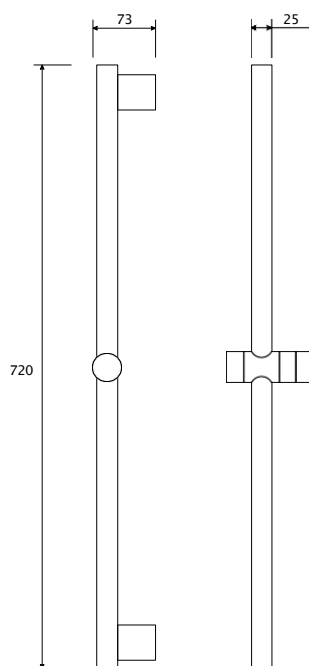

# klizne šipke

COPEN

**C-05-5050CR**  
krom

**C-05-5050CR**  
mat crna

- ▶ dužina 710mm
- ▶ s tuš ručicom, držačem i crijevom