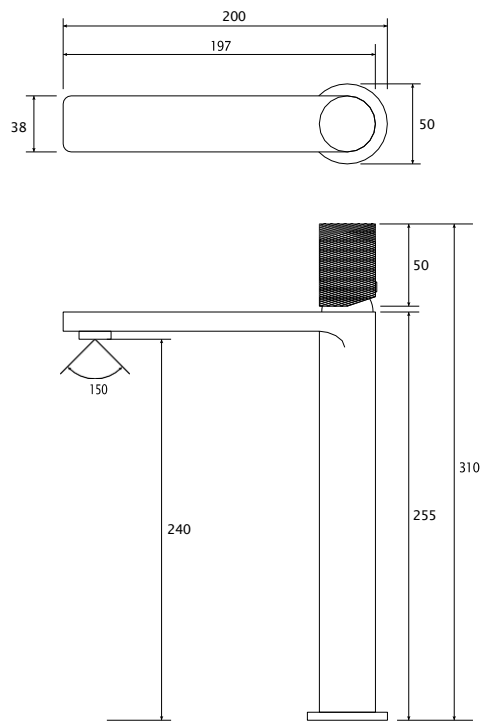

Model C-01-103