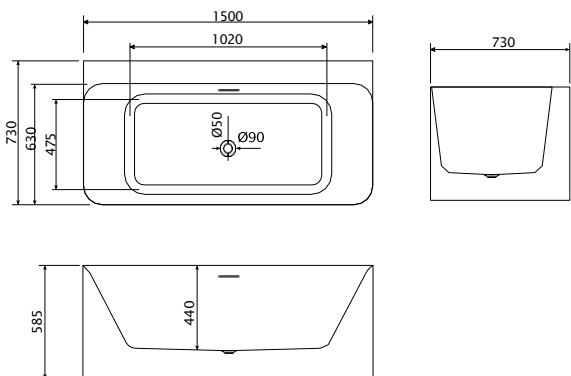

COPEN
Hedy
SAMOSTOJEĆA
KADA