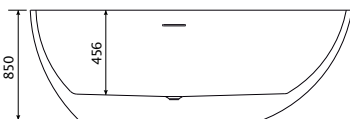

C-08-1006W

mat bijela

Dimenzije:
1700x850x580mm

Uz kadu dolazi odgovarajući pop-up, bez sifona.

Održavanje mekom krpom i tekućim sredstvom za čišćenje, koje uklanja vodeni kamenac.