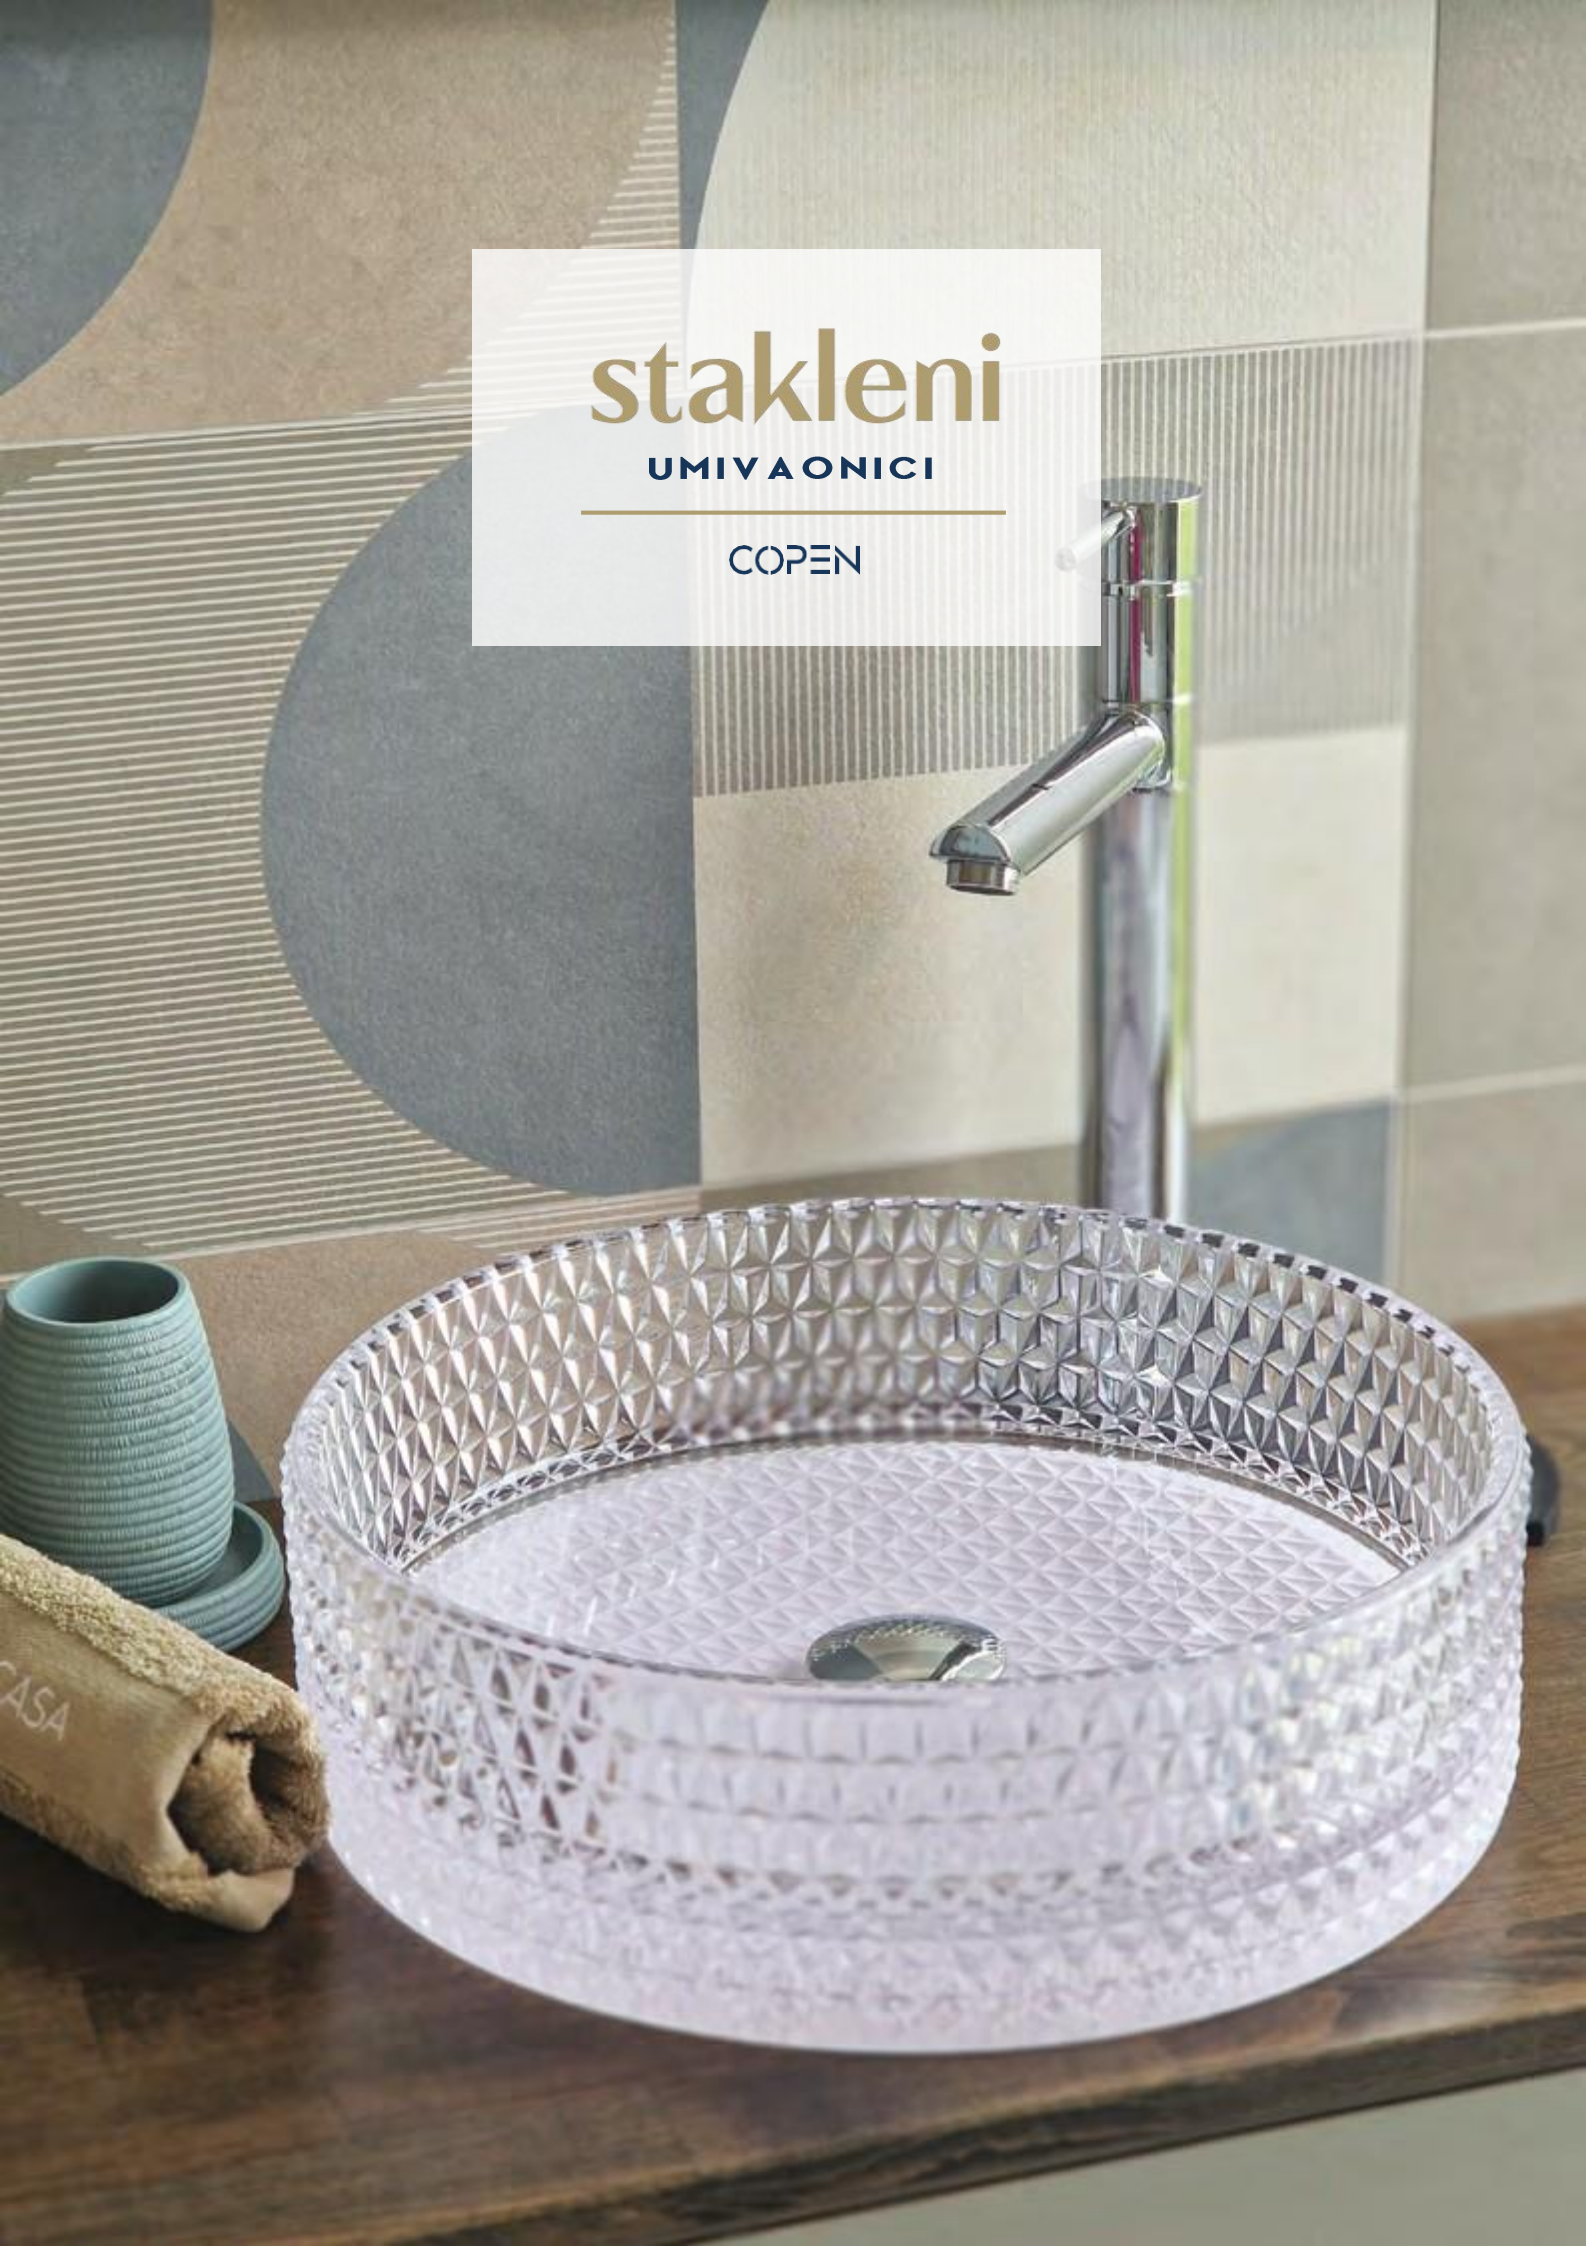

stakleni

UMIVAONICI

COPEN