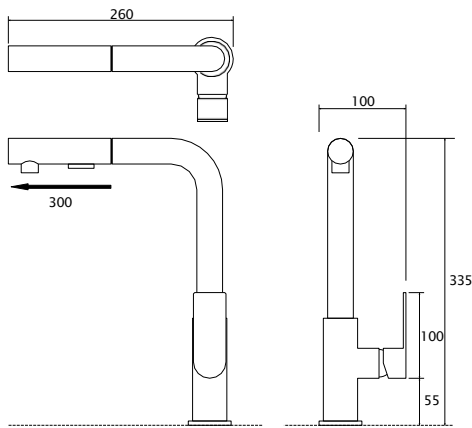

Modeli sa fleksibilnim izljevom i dvije funkcije.

> 80 000  
otvaranja

niska  
razina  
buke

ekološki  
odgovorno

Model C-01-109

Model C-01-200

Model C-01-201

Model C-01-202