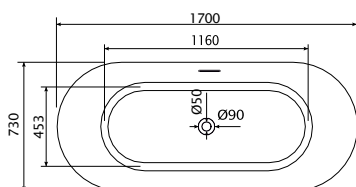

COPEN
Vivien
SAMOSTOJEĆA
KADA

C-08-2005W

sjajna bijela

Dimenzije:
1700x730x630mm

Uz kadu dolazi odgovarajući pop-up, bez sifona.

Održavanje mekom krpom i tekućim sredstvom za čišćenje, koje uklanja vodeni kamenac.