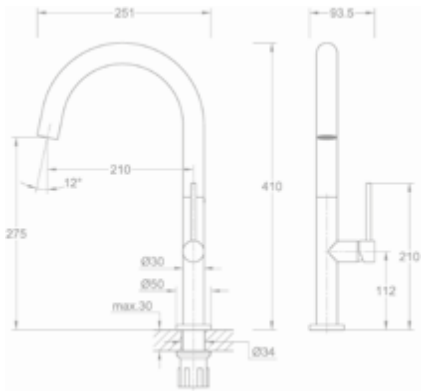

Model C-01-200