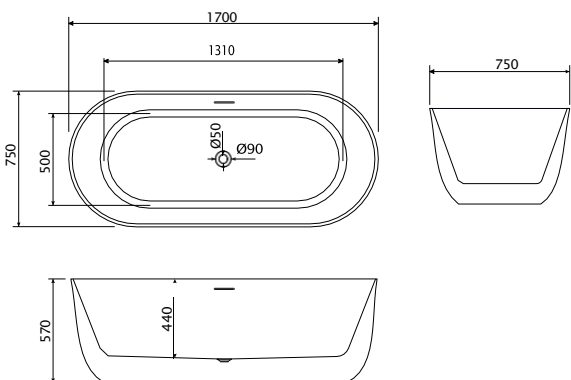

C-08-2001MB/MW

mat crna / mat bijela

Dimenzije:
1700x750x570mm

Uz kadu dolazi odgovarajući
popup, bez sifona.

Održavanje mekom krpom i tekućim
sredstvom za čišćenje, koje uklanja
vodeni kamenac.