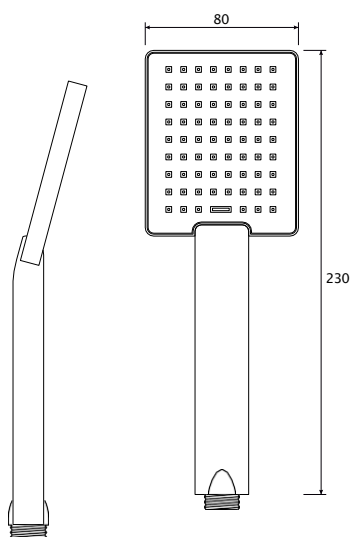

**C-05-5261CR**  
krom

**C-05-5261MB**  
mat crna

- ▶ moderan dizajn
  - ▶ od izdržljivih materijala
- pruža ugodno iskustvo  
tuširanja i dugotrajnu uporabu