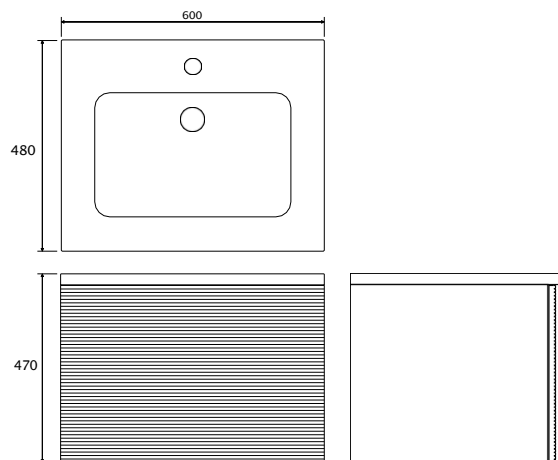

Dimenzije:
VxDxŠ: 470x 600x 480mm