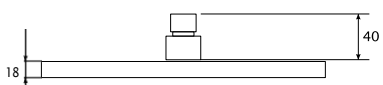

► patentirano raspoređivanje točaka za safe-clean u obliku otiska prsta