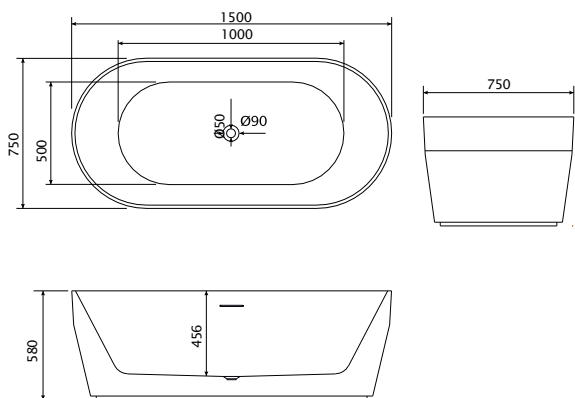

C-08-S1003MW

mat bijela small

Dimenzije:
1500x750x580

Uz kadu dolazi odgovarajući pop-up, bez sifona.

Održavanje mekom krpom i tekućim sredstvom za čišćenje, koje uklanja vodeni kamenac.