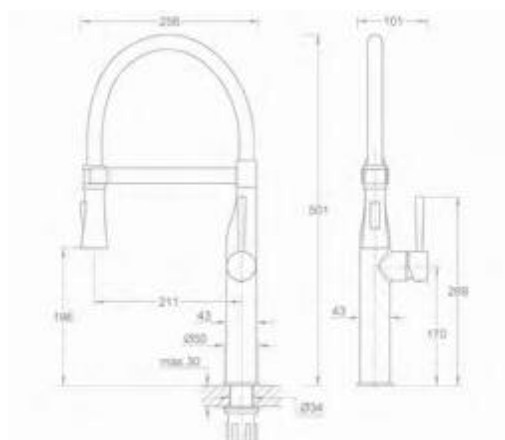

Modeli sa fleksibilnim izljevom i dvije funkcije.

> 80 000  
otvaranja

niska  
razina  
buke

ekološki  
odgovorno

Model C-01-109

Model C-01-200

Model C-01-201

Model C-01-202