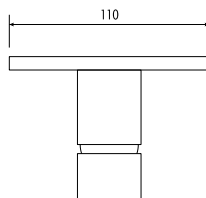

ODRŽAVANJE

Da bi površina miješalice što duže bila u besprjekornom stanju, za čišćenje koristite samo meku krpu i vodu. Kemijska i abrazivna sredstva mogu oštetiti tijelo miješalice.