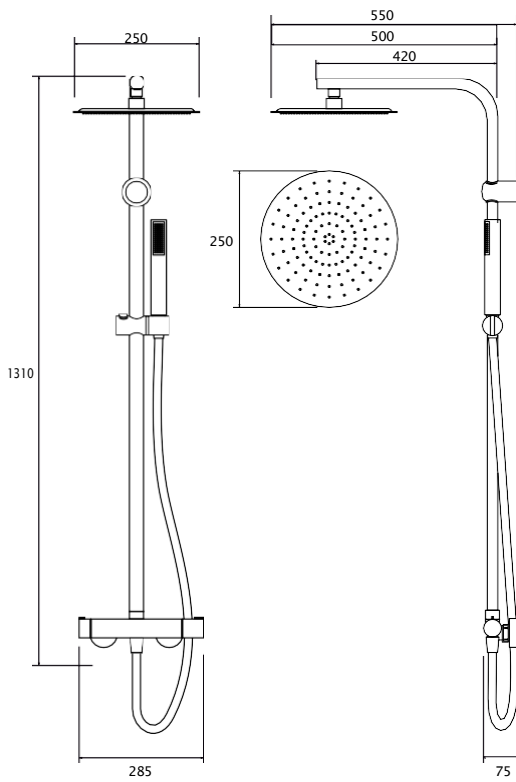

Model C-01-112