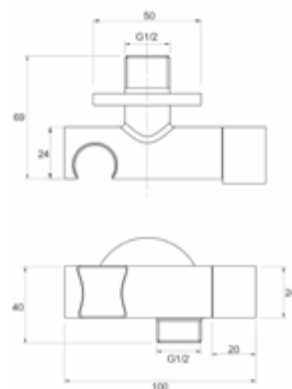

## TUŠ SET ZA INTIMNU NJEGU

VENTIL 1/2 x 1/2 S DRŽAČEM TUŠA I  
SETOM ZA ISPIRANJE

COPEN

**C-01-800CR**  
krom

**C-01-800MB**  
mat crna