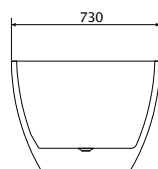

Dimenzije:
1700x730x630mm

Uz kadu dolazi odgovarajući pop-up, bez sifona.

Održavanje mekom krpom i tekućim sredstvom za čišćenje, koje uklanja vodeni kamenac.