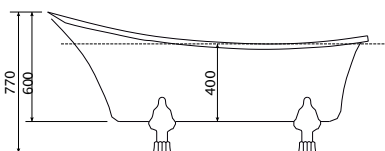

COPEN
Sophia
SAMOSTOJEĆA
KADA