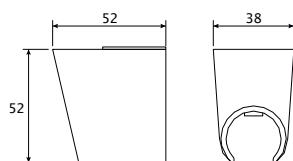

# DRŽAČ TUŠ RUČICE

COPEN

**C-05-5260CR**  
krom

**C-05-5260BTG**  
brušeno zlato

**C-05-5260MB**  
mat crna