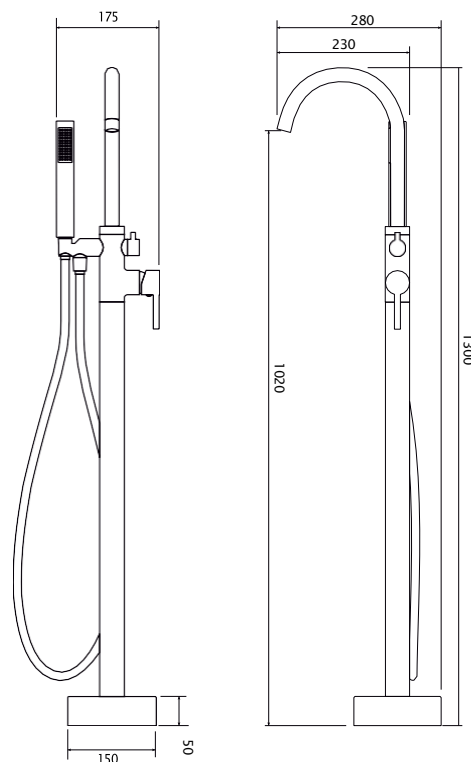

KARTUŠA Ø35

> 80 000
otvaranja

nizak
nivo buke

Cetrifikati:

ACS

PERLATOR

Cetrifikati:

proizvod s karakteristikama ekološke
odgovornosti

Miješalica je od mesinga

Nosač tijela miješalice i maska postolja su od S/S 304