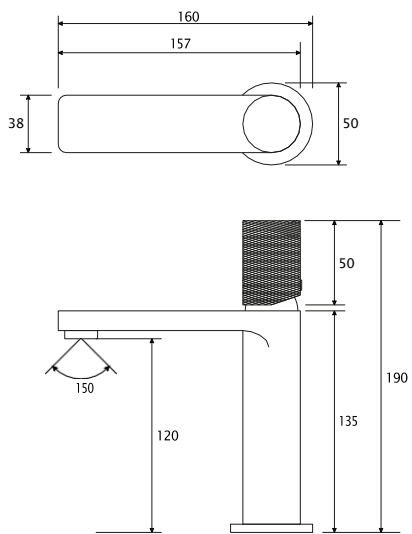

Model C-01-102