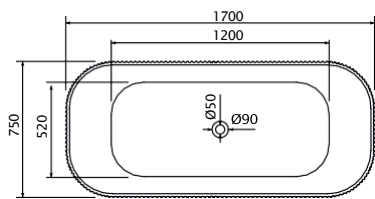

Brigitte

COPEN SAMOSTOJEĆA
KADA