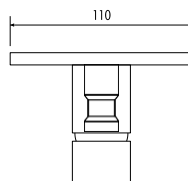

ODRŽAVANJE

Da bi površina miješalice što duže bila u besprjekornom stanju, za čišćenje koristite samo meku krpu i vodu. Kemijska i abrazivna sredstva mogu oštetiti tijelo miješalice.