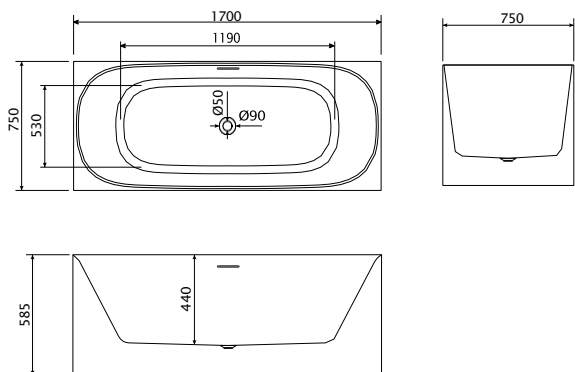

COPEN
Ingrid
SAMOSTOJEĆA
KADA