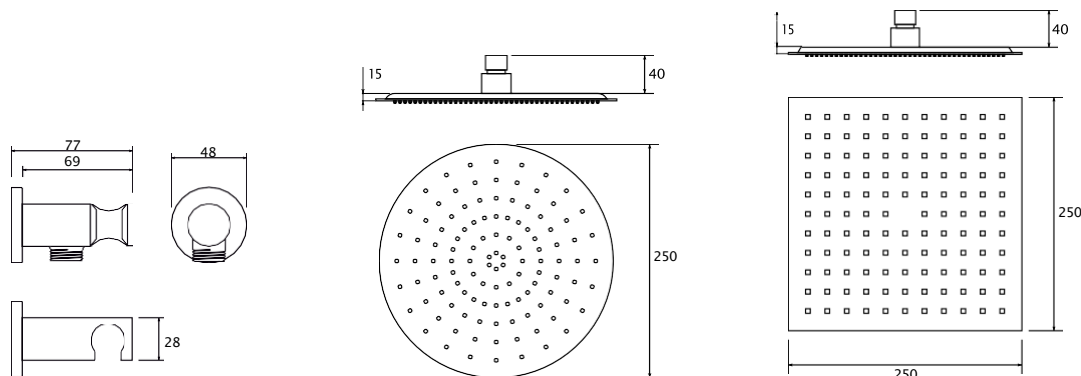

Držač ruže tuša, vertikalni okrugli 300mm  
C-05-5151

Priključak za tuš crijeva s  
držačem C-05-185

Ruža tuša Ø250mm ABS  
C-05-5360

Ruža tuša 250x250mm ABS  
C-05-5361

Copen Nook tuš setovi predstavljaju savršenu kombinaciju funkcionalnosti i estetike.