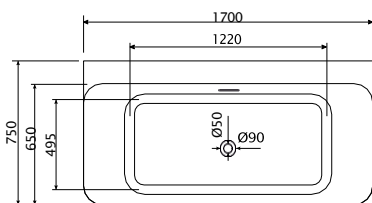

C-08-L2002W

sjajna bijela large

Dimenzije:
1700x745x585mm

Uz kadu dolazi odgovarajući pop-up, bez sifona.

Održavanje mekom krpom i tekućim sredstvom za čišćenje, koje uklanja vodeni kamenac.