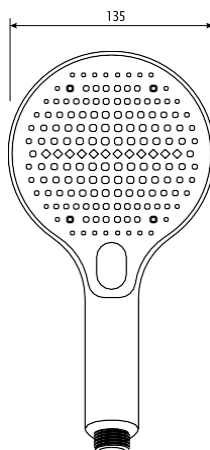

### C-05-5250

5F 125mm crna

- ▶ patentirano raspoređivanje točaka za safe-clean u obliku otiska prsta
- ▶ pet funkcija tuš ručice
- ▶ jednostavan odabir funkcije tuš ručice
- ▶ silikonske „točkice” za lakše čišćenje mogu poboljšati nizak pritisak vode