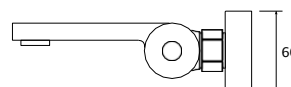

Certifikati:

proizvod s karakteristikama
ekološke odgovornosti

ODRŽAVANJE

Da bi površina miješalice što duže bila u besprjekornom stanju, za čišćenje koristite samo meku krpu i vodu. Kemijska i abrazivna sredstva mogu oštetiti tijelo miješalice.