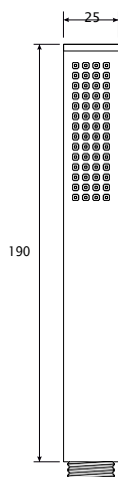

tuš ručice

COPEN

1. moderan dizajn
   - od izdržljivih materijala
2. pruža ugodno iskustvo
   tuširanja i dugotrajnu uporabu