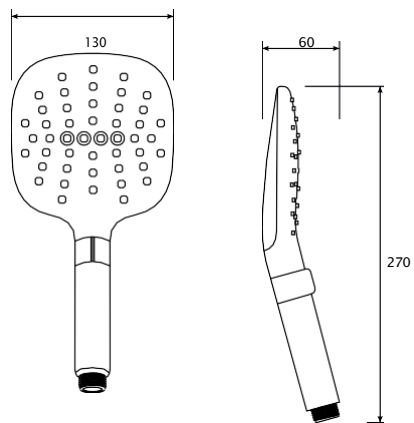

# tuš ručice

COPEN

**C-05-5254**  
3F 140mm

**C-05-5255**  
3F 140mm

- ▶ tri funkcije tuš ručice
- ▶ jednostavan odabir funkcije tuš ručice
- ▶ uvećan dizajn glave tuš ručice

**C-05-5251**  
3F 120mm

**C-05-5252**  
3F 110mm