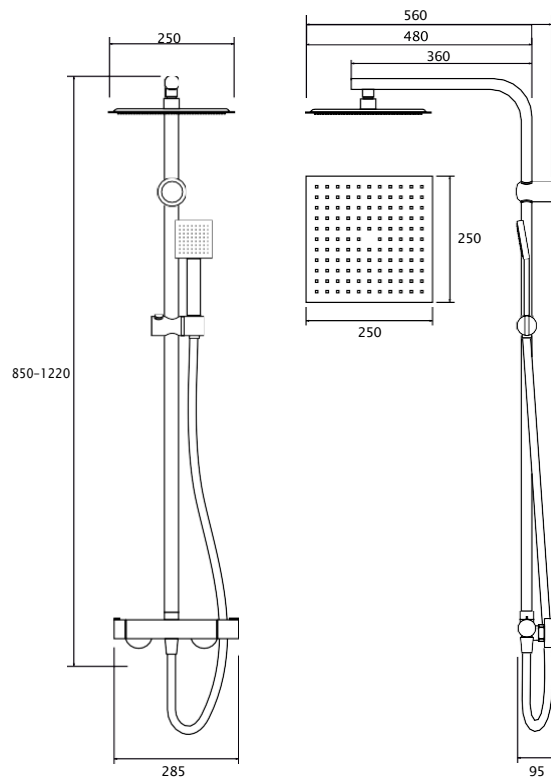

Model C-01-113