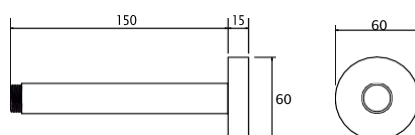

**C-05-5151CR**

krom

**C-05-5151BTG**

brušeno zlato

**C-05-5151MB**

mat crna

▶ vertikalni okrugli / 300mm