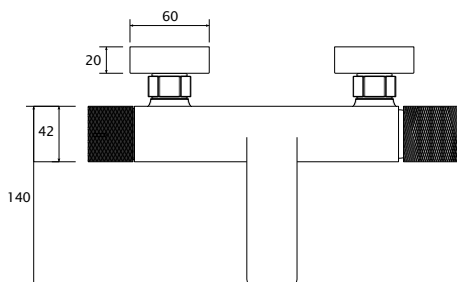

KARTUŠA Ø35

>80 000
otvaranja

niska
razina
buke

Certifikati:

ACS

PERLATOR

limitirani protok
9 l/min

Certifikati:

proizvod s karakteristikama
ekološke odgovornosti

ODRŽAVANJE

Da bi površina miješalice što duže bila u besprjekornom stanju, za čišćenje koristite samo meku krpu i vodu. Kemijska i abrazivna sredstva mogu oštetiti tijelo miješalice.