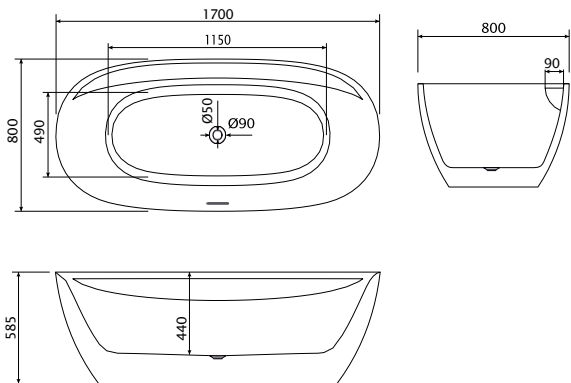

Lauren^{COPEN}

SAMOSTOJEĆA
KADA