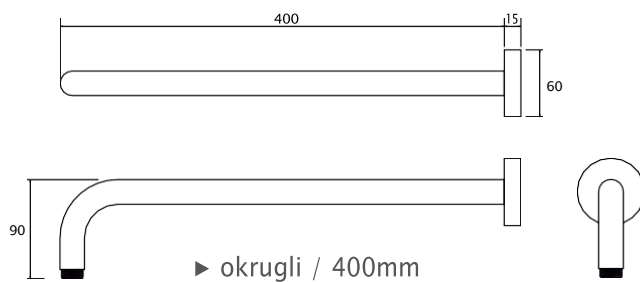

**C-05-5151CR**

krom

**C-05-5151BTG**

brušeno zlato

**C-05-5151MB**

mat crna

▶ vertikalni okrugli / 300mm