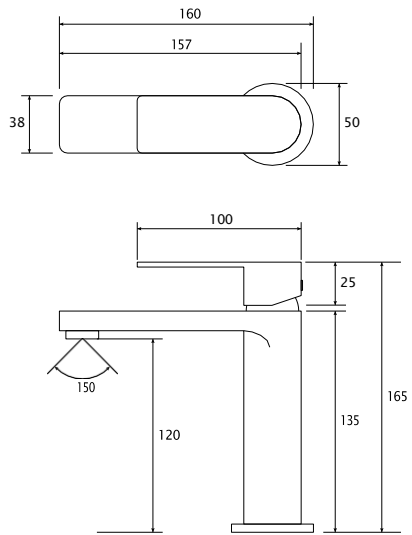

**C-01-103MB**  
mat crna

**C-01-103MB/BTG**  
mat crna / brušeno zlato

**C-01-103MB/RG**  
mat crna / rose gold

kut  
podešavanja

limitirani  
protok 7 l/min

>70 000  
otvaranja

Niska razina  
buke

ekološki  
odgovorno