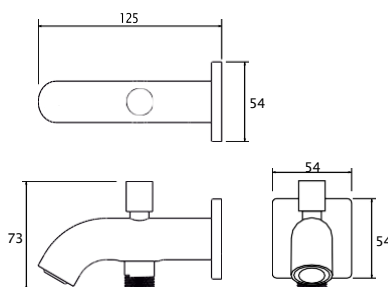

IZLJEV S PREBACIVAČEM

COPEN