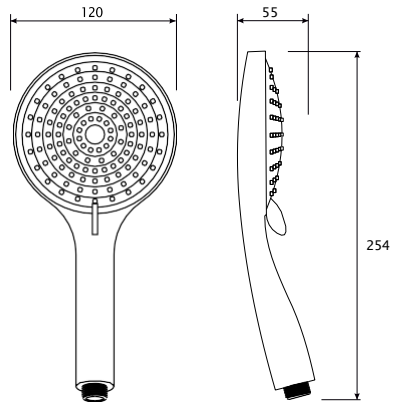

# tuš ručice

COPEN

**C-05-5254**  
3F 140mm

**C-05-5255**  
3F 140mm

- ▶ tri funkcije tuš ručice
- ▶ jednostavan odabir funkcije tuš ručice
- ▶ uvećan dizajn glave tuš ručice

**C-05-5251**  
3F 120mm

**C-05-5252**  
3F 110mm