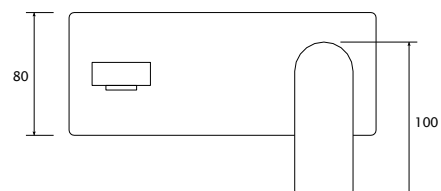

ODRŽAVANJE

Da bi površina miješalice što duže bila u besprjekornom stanju, za čišćenje koristite samo meku krpu i vodu. Kemijska i abrazivna sredstva mogu oštetiti tijelo miješalice.