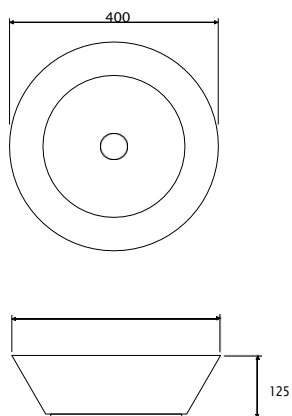

Dimenzije: Ø400 x 125mm