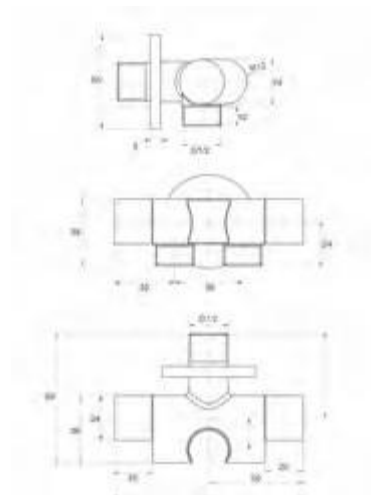

## TUŠ SET ZA INTIMNU NJEGU

VENTIL 1/2 x 1/2 S DRŽAČEM TUŠA I  
SETOM ZA ISPIRANJE

COPEN

**C-01-801CR**  
krom

**C-01-801MB**  
mat crna