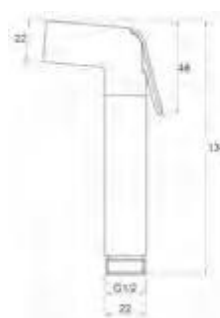

TUŠ RUCICE

COPEN
higijenske