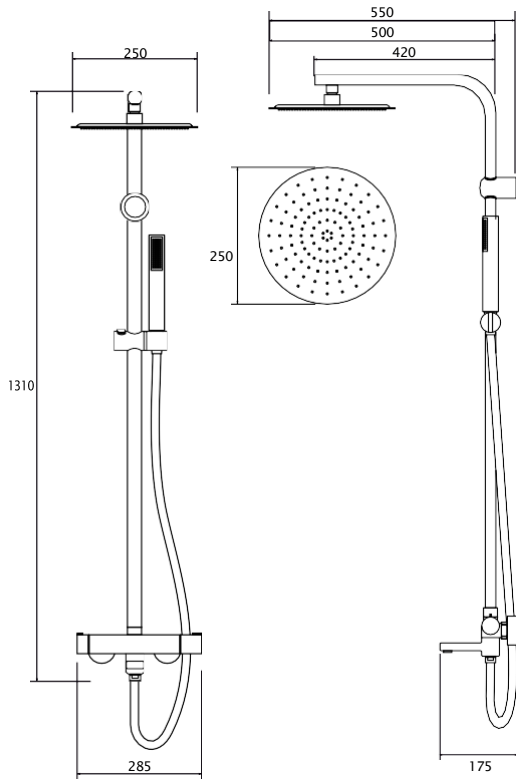

# Nook

MIJEŠALICA I USPONSKI TUŠ BEZ IZLJEVA

COPEN  
*pravokutni set*

**C-01-113CR**  
krom

**C-01-113CR MB**  
mat crna

>80 000  
otvaranja

niska  
razina  
buke

ekološki  
odgovorno