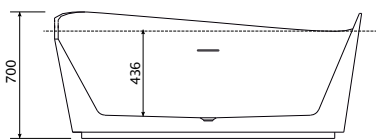

C-08-1002W

sjajna bijela

Dimenzije:
1700x750x550mm

Uz kadu dolazi odgovarajući pop-up, bez sifona.

Održavanje mekom krpom i tekućim sredstvom za čišćenje, koje uklanja vodeni kamenac.