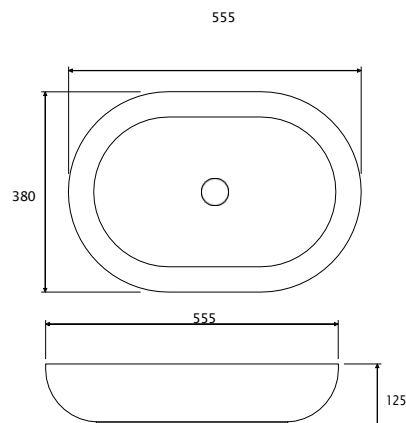

Dimenzije: 555 x 380 x 125 mm

NADGRADNI metalni

Izrađeni od S/S 304
nehrđajućeg čelika debljine
3mm

S pripadajućim pop-up-om

ODRŽAVANJE

Da bi površina što duže bila u
besprijekornom stanju, za čišćenje
koristite meku krpu i tekuće sredstvo za
čišćenje, koje uklanja vodeni kamenac.
Kemijska i abrazivna sredstva mogu
oštetiti proizvod.