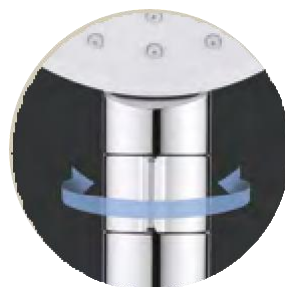

# tuš ručice

COPEN

**C-05-5254**  
3F 140mm

**C-05-5255**  
3F 140mm

- ▶ tri funkcije tuš ručice
- ▶ jednostavan odabir funkcije tuš ručice
- ▶ uvećan dizajn glave tuš ručice

**C-05-5251**  
3F 120mm

**C-05-5252**  
3F 110mm