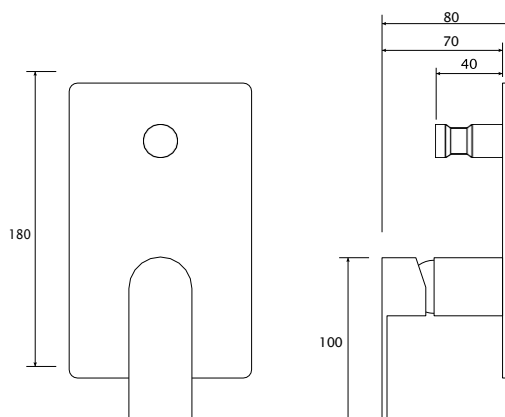

ODRŽAVANJE

Da bi površina miješalice što duže bila u besprjekornom stanju, za čišćenje koristite samo meku krpu i vodu. Kemijska i abrazivna sredstva mogu oštetiti tijelo miješalice.