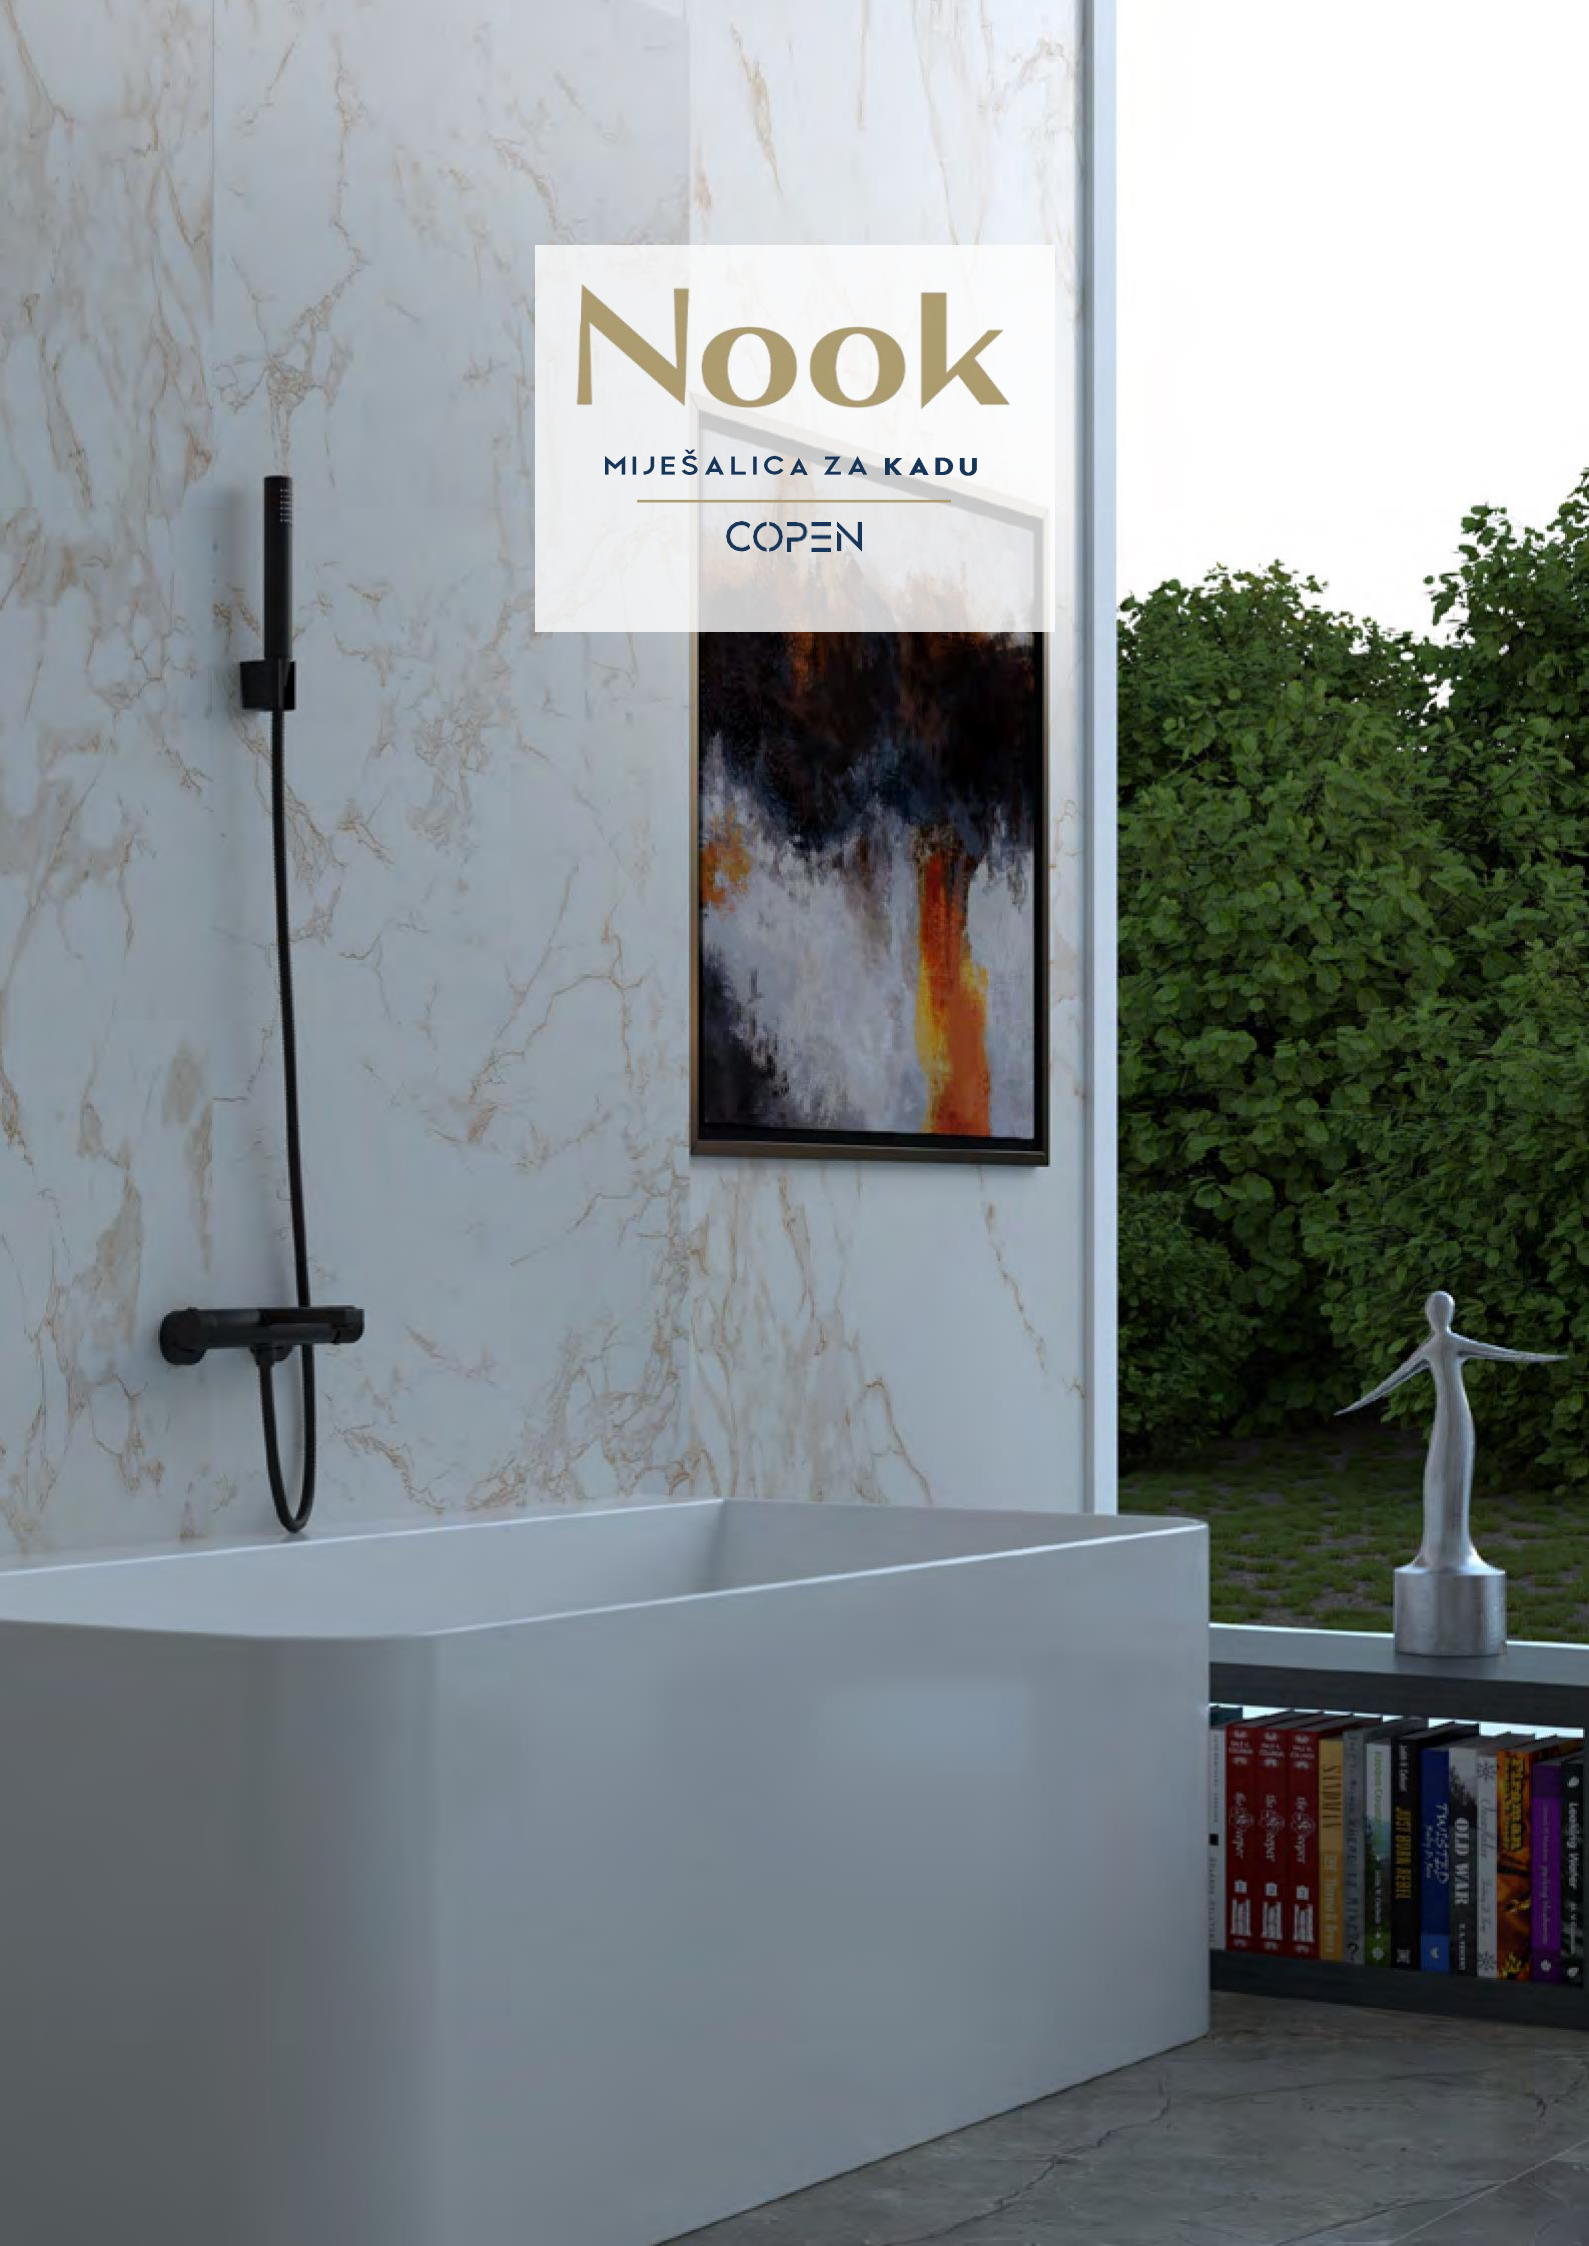

# Nook

MIJEŠALICA ZA KADU

COPEN

**C-01-105CR**  
krom

**C-01-105BTG**  
brušeno zlato

**C-01-105MB**  
mat crna