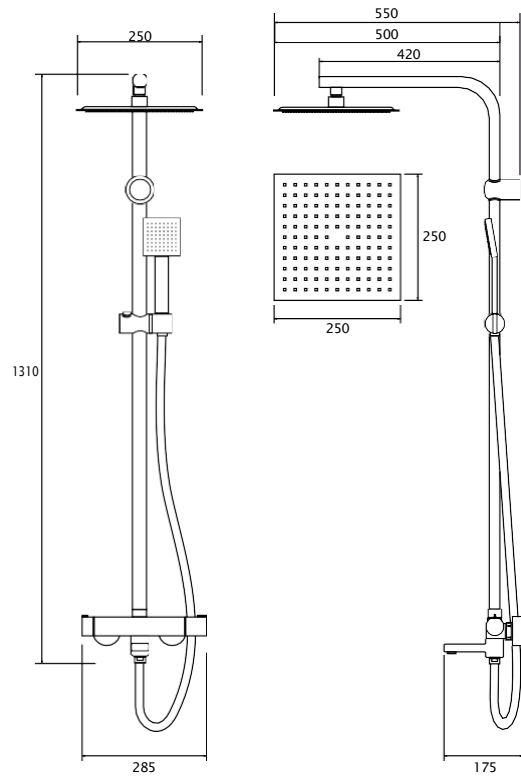

Model C-01-111