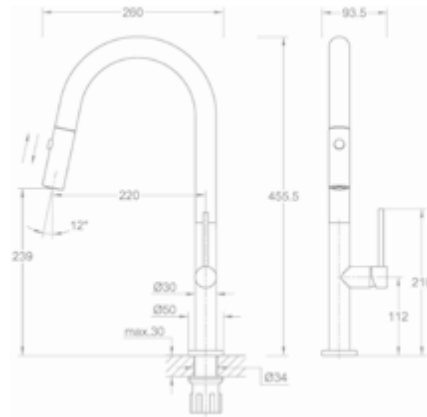

Model C-01-201