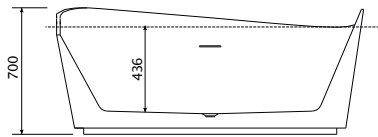

Brigitte

COPEN SAMOSTOJEĆA
KADA