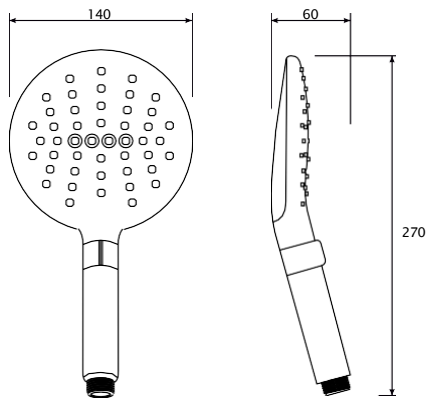

# tuš ručice

COPEN

**C-05-5254**  
3F 140mm

**C-05-5255**  
3F 140mm

- ▶ tri funkcije tuš ručice
- ▶ jednostavan odabir funkcije tuš ručice
- ▶ uvećan dizajn glave tuš ručice

**C-05-5251**  
3F 120mm

**C-05-5252**  
3F 110mm