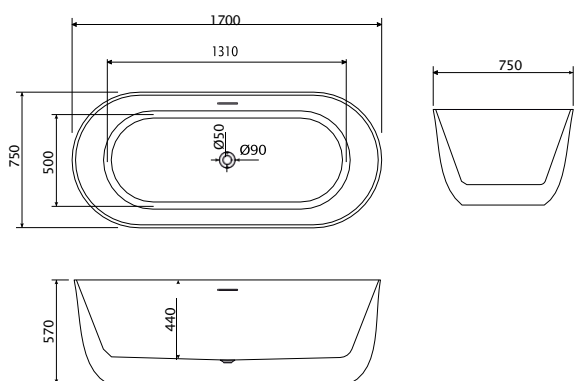

COPEN
Judy
SAMOSTOJEĆA
KADA