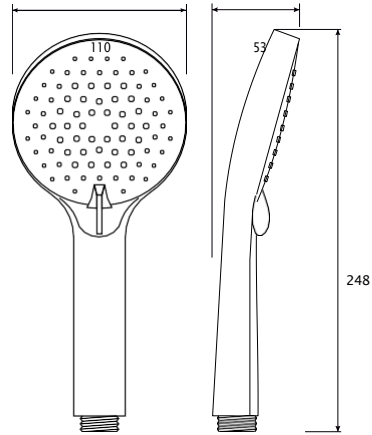

# tuš ručice

COPEN

**C-05-5254**  
3F 140mm

**C-05-5255**  
3F 140mm

- ▶ tri funkcije tuš ručice
- ▶ jednostavan odabir funkcije tuš ručice
- ▶ uvećan dizajn glave tuš ručice

**C-05-5251**  
3F 120mm

**C-05-5252**  
3F 110mm