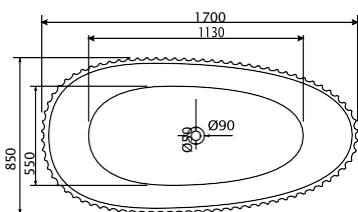

C-08-1006W

mat bijela

Dimenzije:
1700x850x580mm

Uz kadu dolazi odgovarajući pop-up, bez sifona.

Održavanje mekom krpom i tekućim sredstvom za čišćenje, koje uklanja vodeni kamenac.