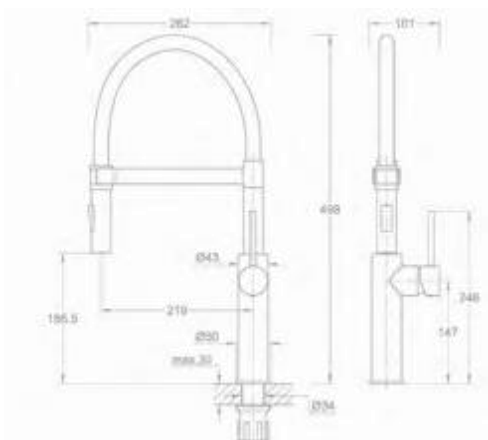

Modeli sa fleksibilnim izljevom i dvije funkcije.

> 80 000  
otvaranja

niska  
razina  
buke

ekološki  
odgovorno

Model C-01-109

Model C-01-200

Model C-01-201

Model C-01-202