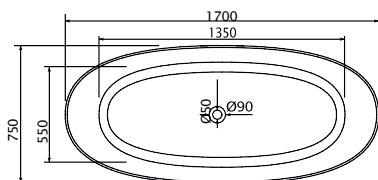

C-08-1001MW

mat bijela

Dimenzije:
1700x750x550mm

Uz kadu dolazi odgovarajući pop-up, bez sifona.

Održavanje mekom krpom i tekućim sredstvom za čišćenje, koje uklanja vodeni kamenac.