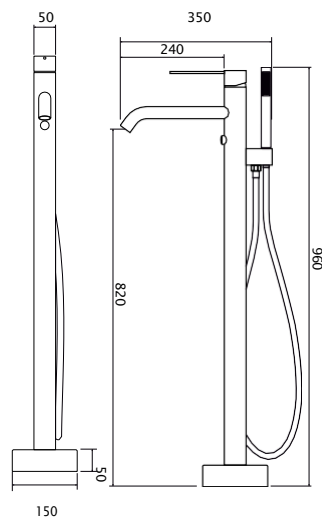

KARTUŠA Ø40, HYDROPLAST

> 500 000
otvaranja

niska razina buke

sistem za
brzo punjenje

Kontinuirana temperatura vode

Kompletno tijelo miješalice je izrađeno od mesinga, kao i ostali dijelovi miješalice (ručica, držač ručice, nosač tijela miješalice i maska postolja)

Prebacivač je automatski na PUSH model za lakše korišćenje miješalice

Cetrifikati:

CE ACS

Sustav za "brzo punjenje" s protokom vode od 40 L/min pri pritisku od 3 bara