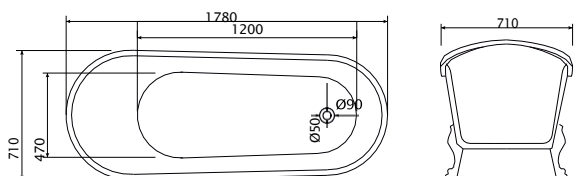

COPEN
Sophia
SAMOSTOJEĆA
KADA