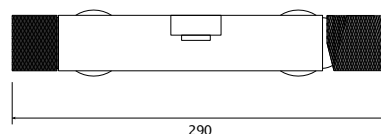

Certifikati:

ACS

PERLATOR

limitirani protok
9 l/min