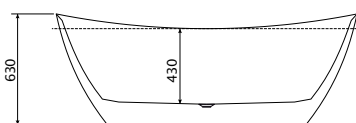

COPEN  
**Vivien**  
SAMOSTOJEĆA  
KADA

**C-08-2005W**

sjajna bijela

Dimenzije:  
1700x730x630mm

Uz kadu dolazi odgovarajući pop-up, bez sifona.

Održavanje mekom krpom i tekućim sredstvom za čišćenje, koje uklanja vodeni kamenac.