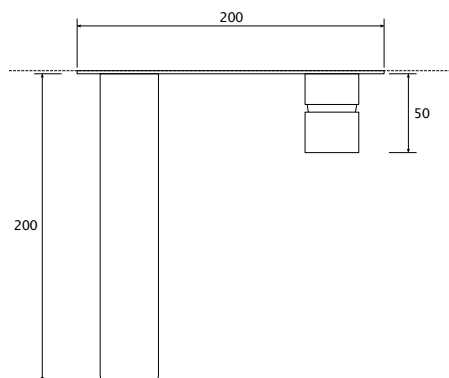

ODRŽAVANJE

Da bi površina miješalice što duže bila u besprjekornom stanju, za čišćenje koristite samo meku krpu i vodu. Kemijska i abrazivna sredstva mogu oštetiti tijelo miješalice.