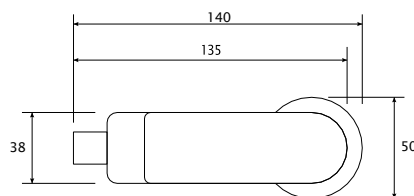

PERLATOR

kut
podešavanja 30°

Certifikati:

proizvod s karakteristikama
ekološke odgovornosti

ODRŽAVANJE

Da bi površina miješalice što duže bila u besprjekornom stanju, za čišćenje koristite samo meku krpu i vodu. Kemijska i abrazivna sredstva mogu oštetiti tijelo miješalice.