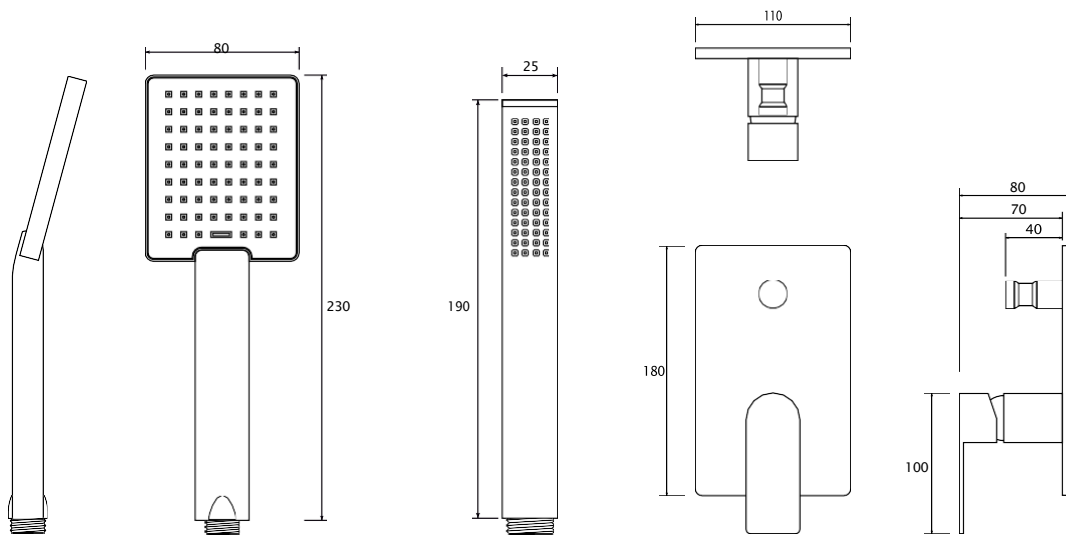

ELEMENTI TUŠ SETOVA

Tuš ručica
C-05-5261

Tuš ručica
C-05-5160

Ugradbena miješalica s
prebacivačem C-01-107