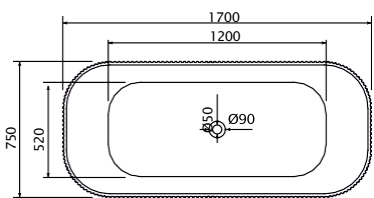

C-08-1002W

sjajna bijela

Dimenzije:
1700x750x550mm

Uz kadu dolazi odgovarajući pop-up, bez sifona.

Održavanje mekom krpom i tekućim sredstvom za čišćenje, koje uklanja vodeni kamenac.