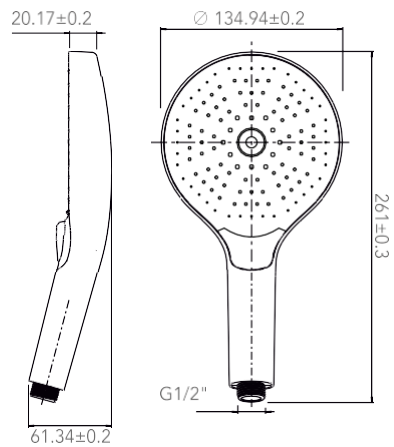

# tuš ručice

COPEN

**C-05-5254**  
3F 140mm

**C-05-5255**  
3F 140mm

- ▶ tri funkcije tuš ručice
- ▶ jednostavan odabir funkcije tuš ručice
- ▶ uvećan dizajn glave tuš ručice

**C-05-5251**  
3F 120mm

**C-05-5252**  
3F 110mm